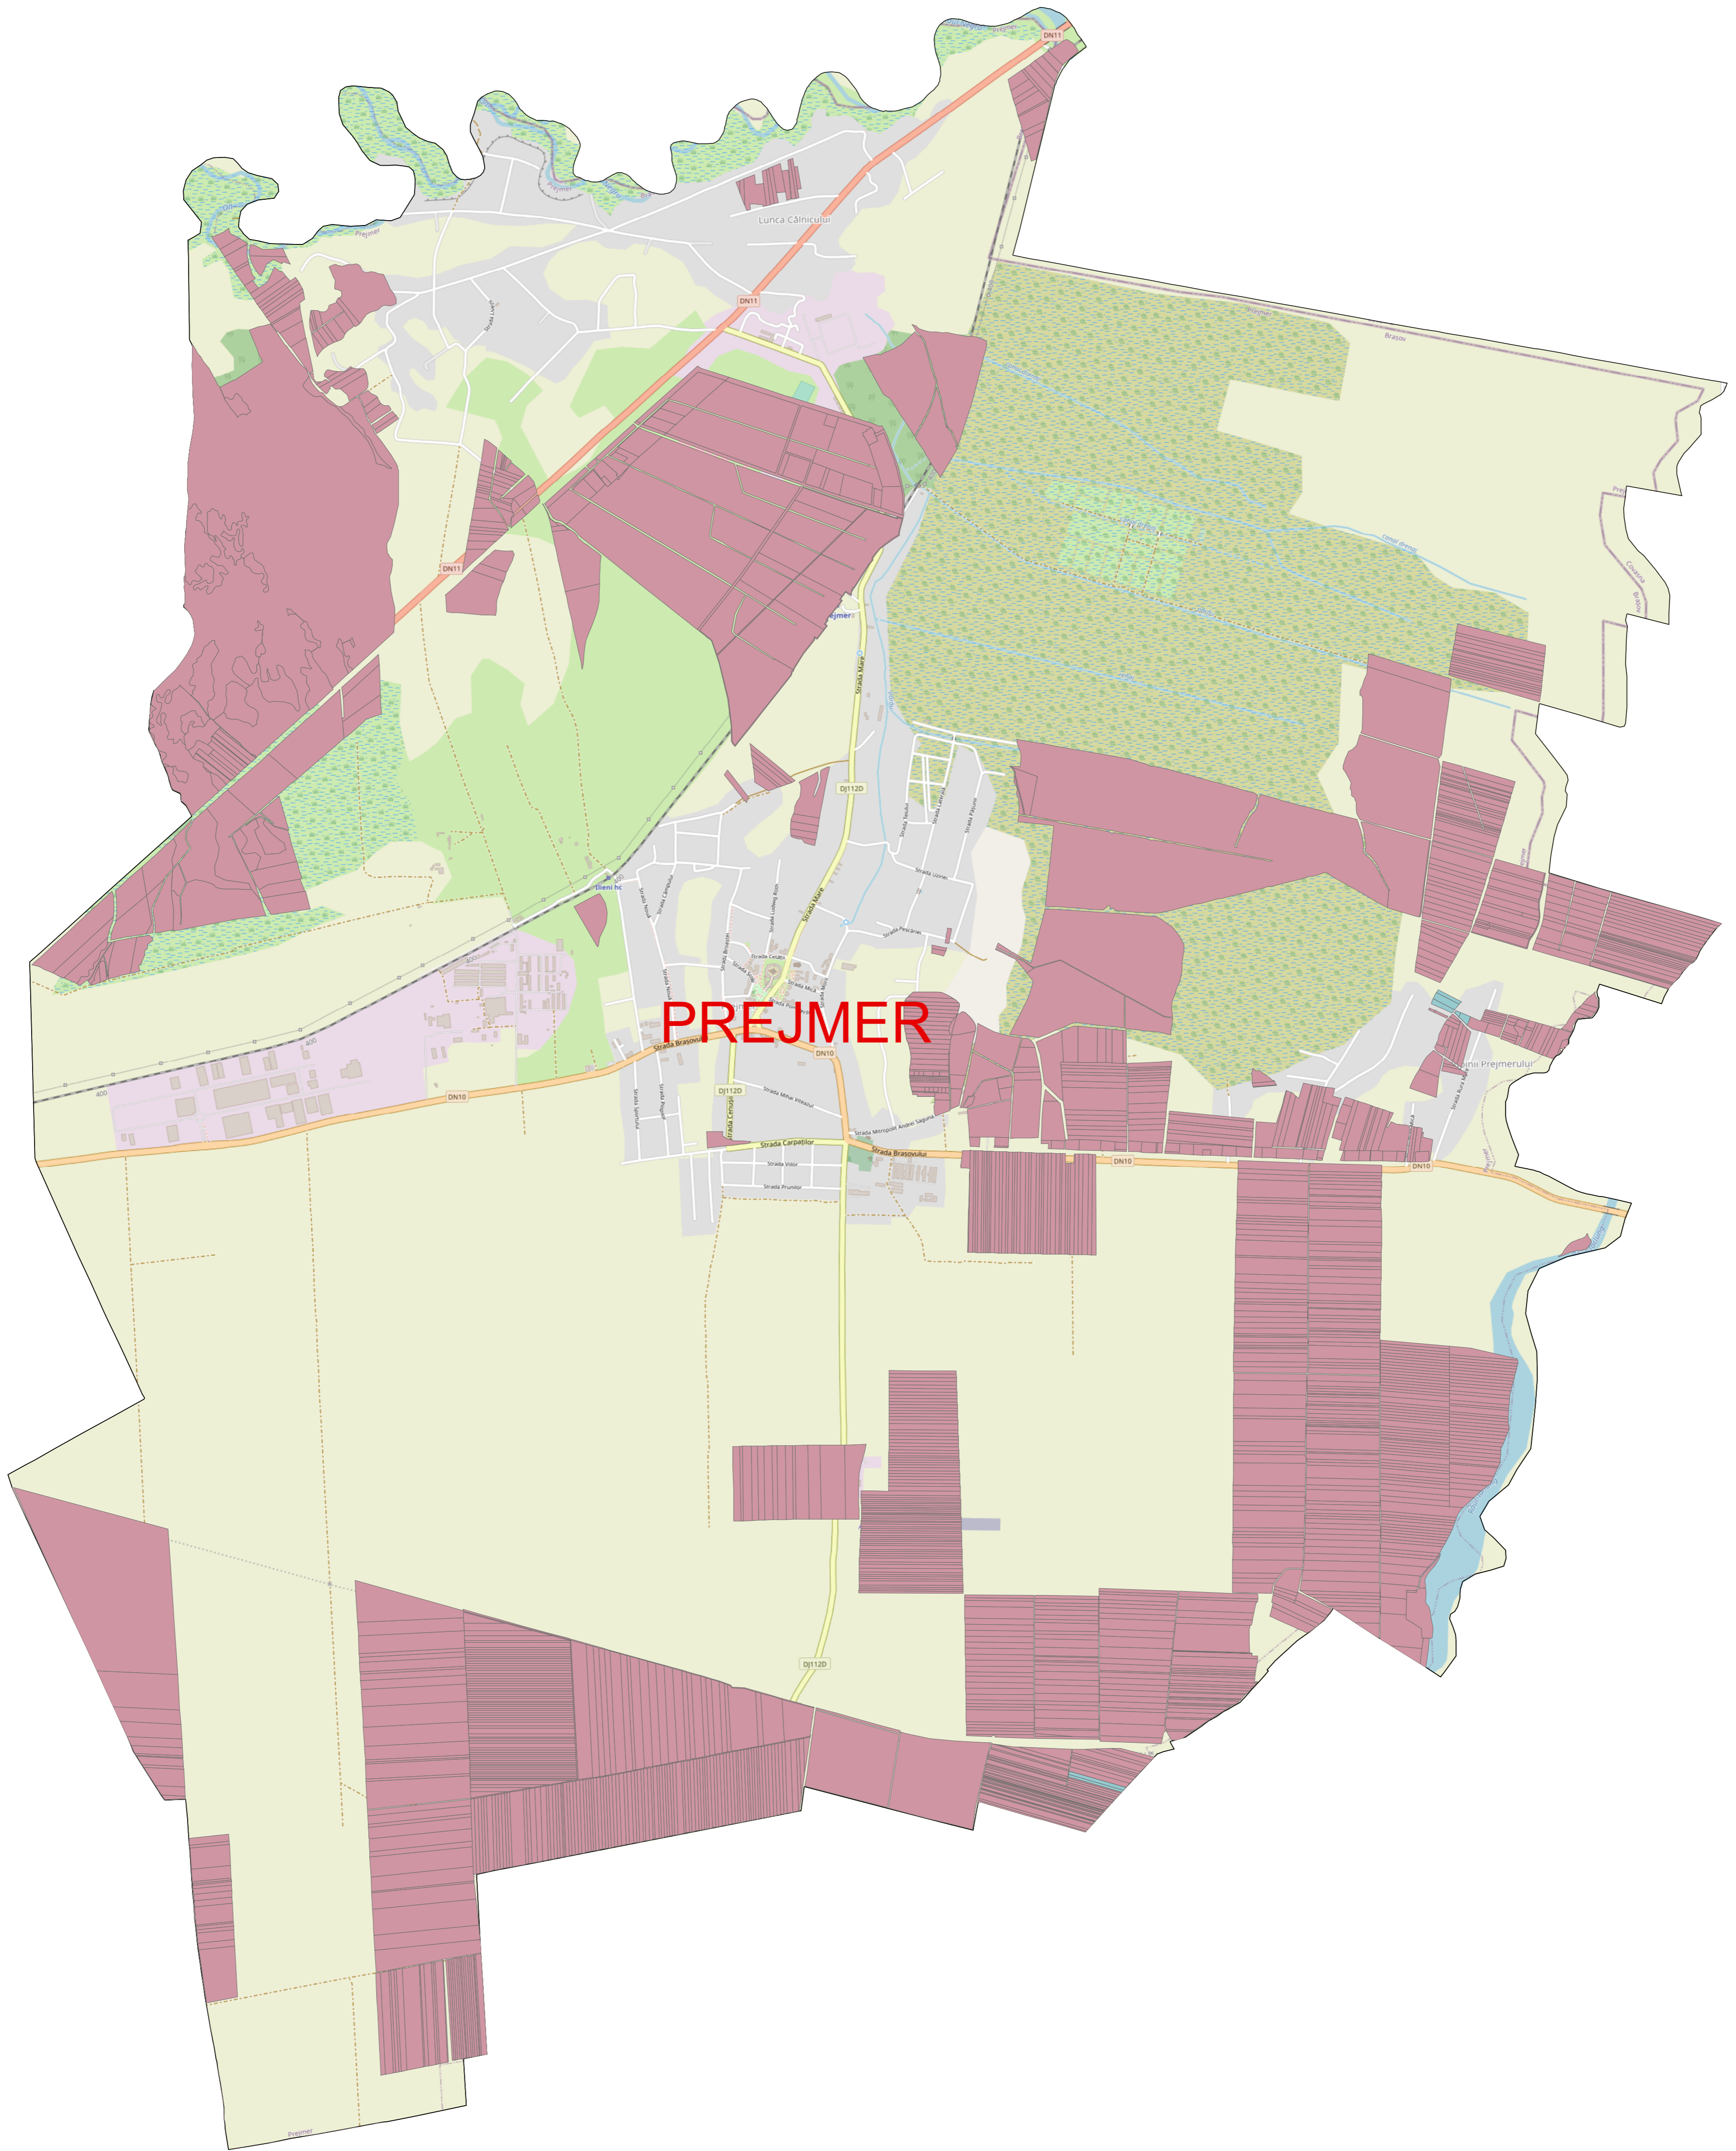

# Planuri parcelare PREJMER

Date: 29.06.2022

## Legend

- Stare\_plan**
- <Null>
  - In\_curs\_de\_validare\_CJ
  - In\_publicare
  - Receptionat\_Final