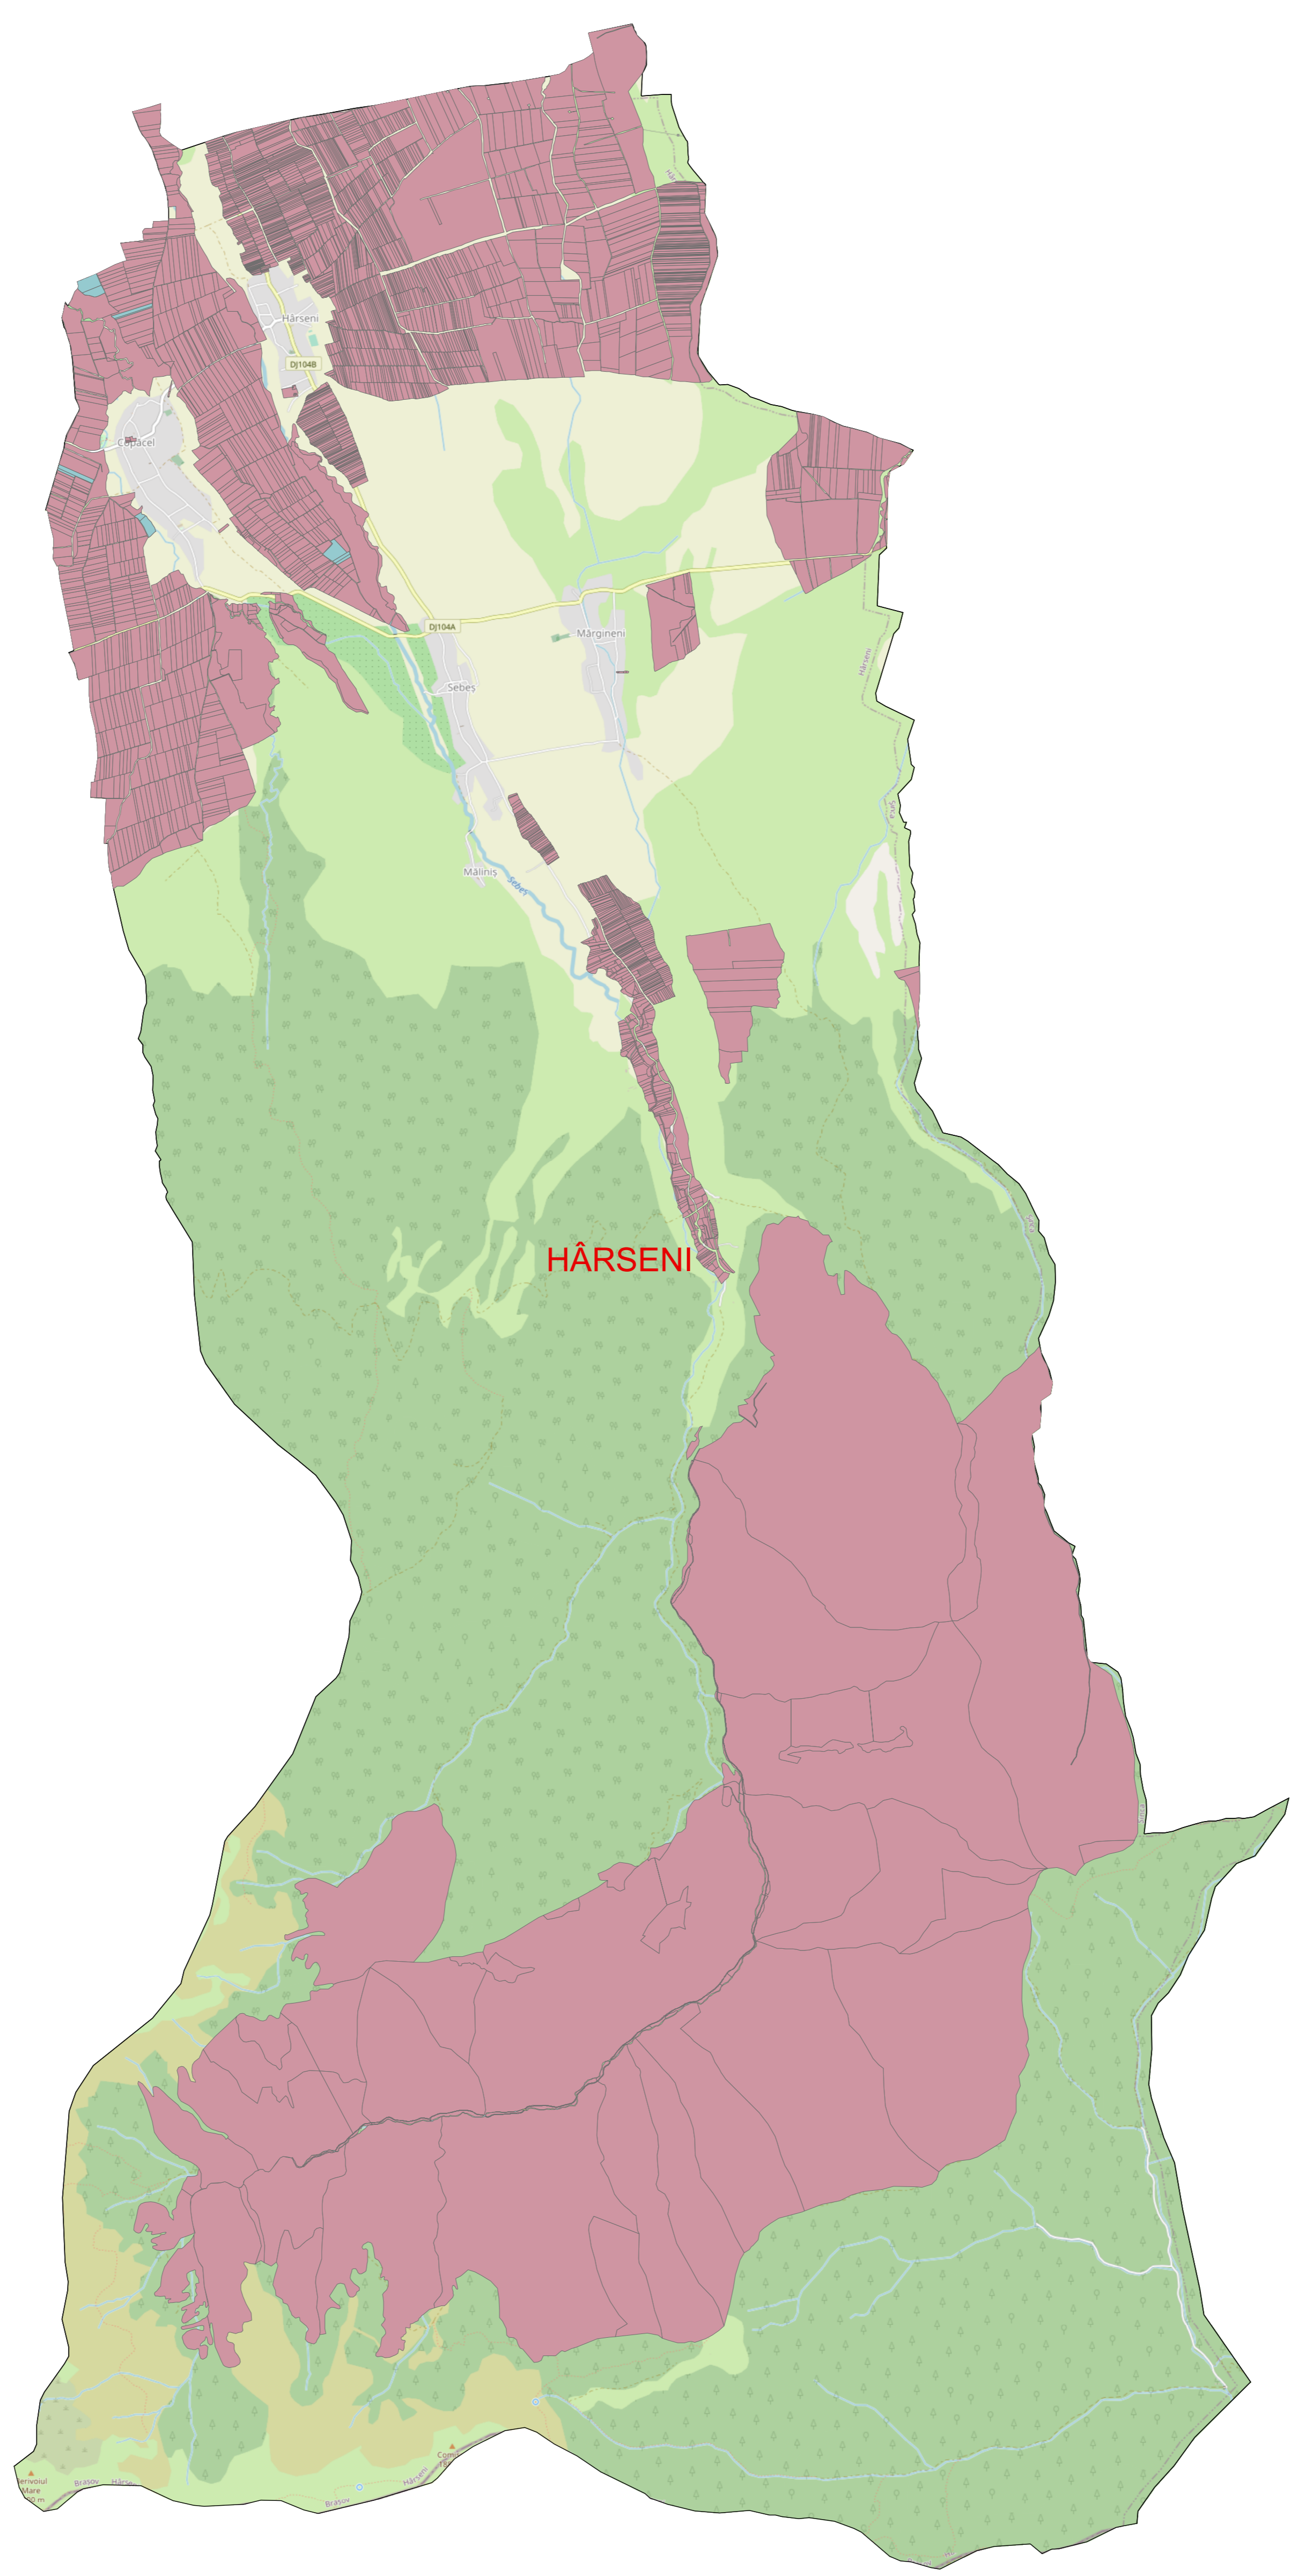

# Planuri parcelare HÂRSENI

Date: 29.06.2022

## Legend

- Stare\_plan
- <Null>
  - In\_curs\_de\_validare\_CJ
  - In\_publicare
  - Receptionat\_Final