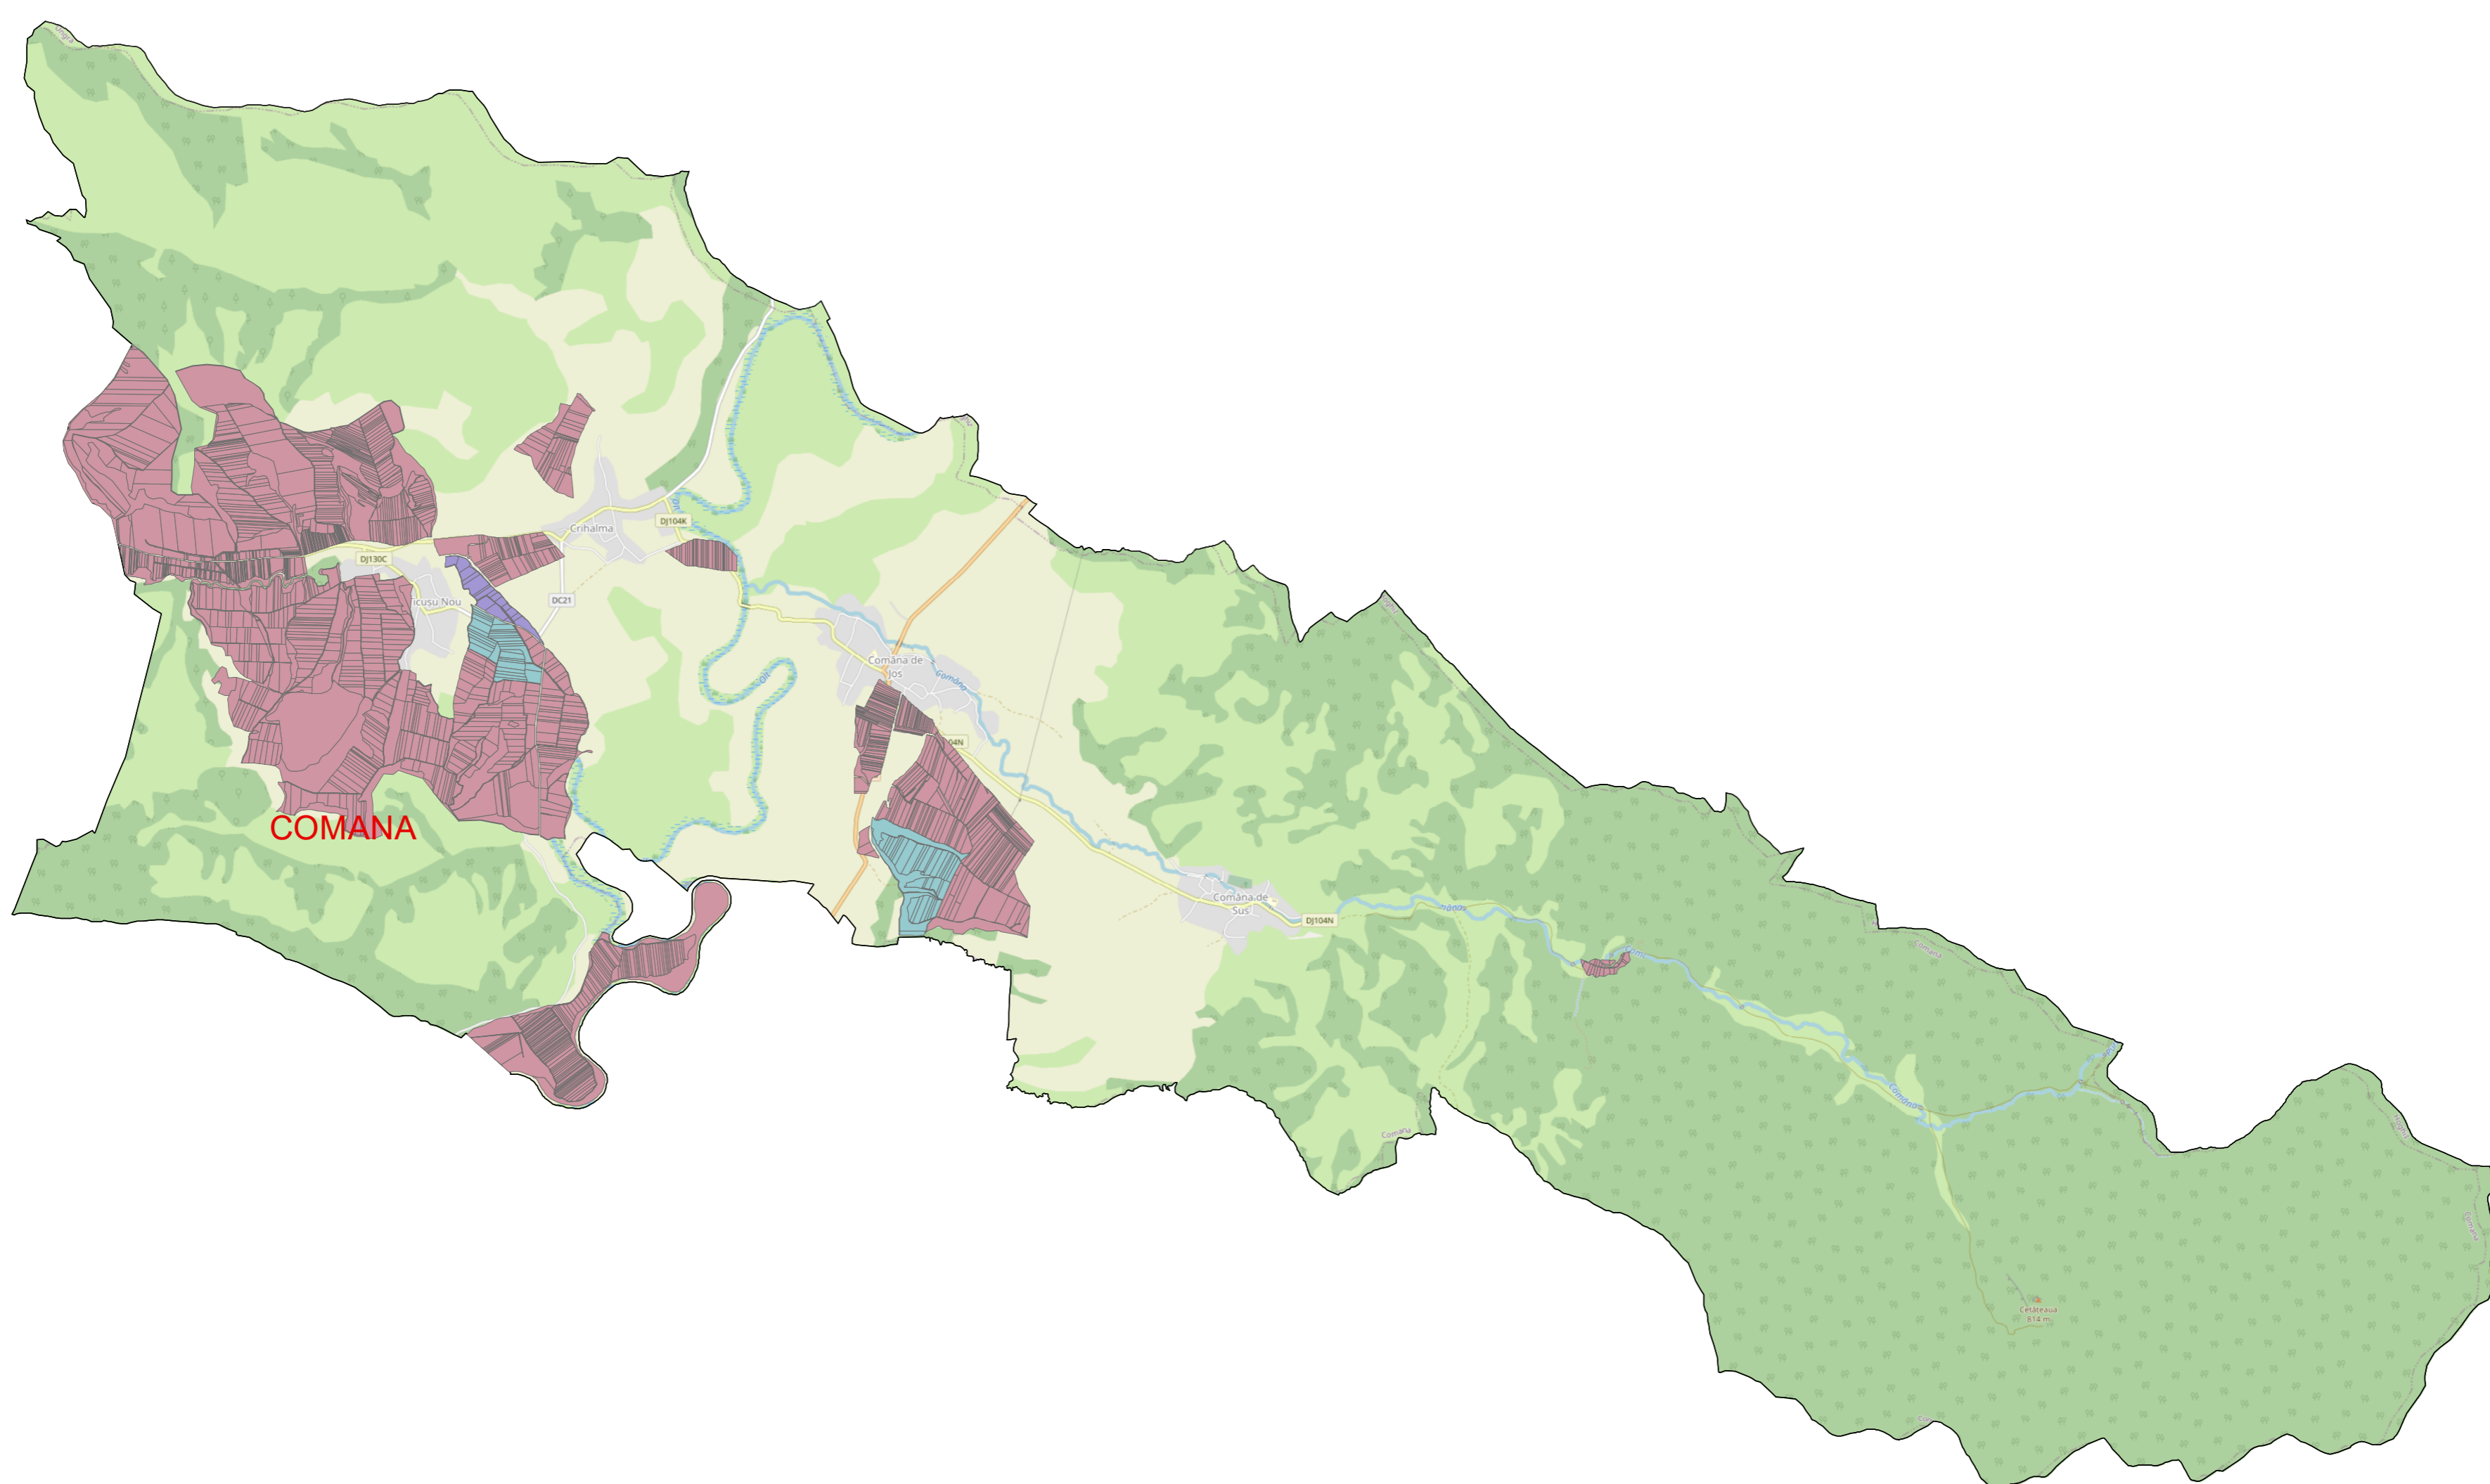

# Planuri parcelare COMANA

Date: 29.06.2022

## Legend

Stare_plan	
	<Null>
	In_publicare
	In_curs_de_validare_CJ
	Receptionat_Final